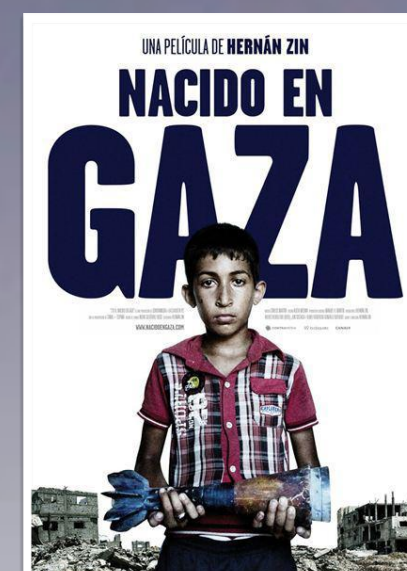

NACIDO EN GAZA
Hernán Zin, 2014