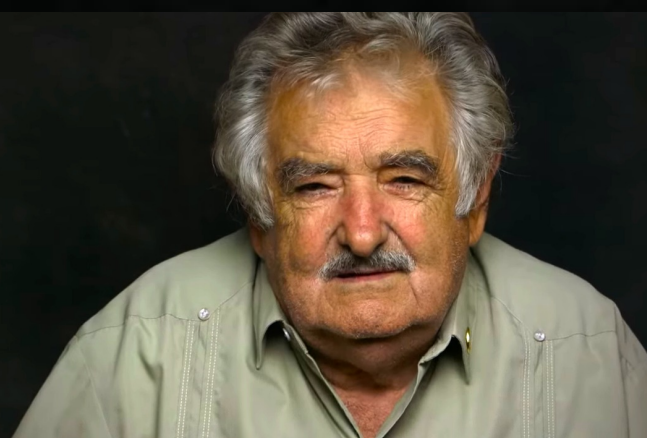

SINOPSIS:

Un joven migrante parte desde su país en el corazón de Centroamérica con destino a Estados Unidos. Durante más de 3,000 kilómetros de caravanas e inaccesibles cruces de fronteras, el pequeño se verá expuesto a todas las severas dificultades de uno de los trayectos migratorios más peligrosos del mundo. En primera persona, cruzaremos junto a él valla a valla, en busca de un futuro mejor.

ÉXODO

EL EXILIO MÁS PELIGROSO DE AMÉRICA,
COMO NUNCA ANTES CONTADO.

TÍTULO: Éxodo

FORMATO: Miniserie Documental

ÉPOCA: Actual

DURACIÓN: 3x40

IDIOMA: Español

LOCACIONES: México, EE.UU.,
Guatemala, El Salvador, Colombia,
Uruguay.

REFERENCIAS

HUMAN FLOW
Ai Weiwei, 2017

NACIDO EN SIRIA
Hernán Zin, 2016

NACIDO EN GAZA
Hernán Zin, 2014

COLABORACIONES ILUSTRES

PEPE MUJICA

RIGOBERTA MENCHÚ

JUAN MANUEL SANTOS